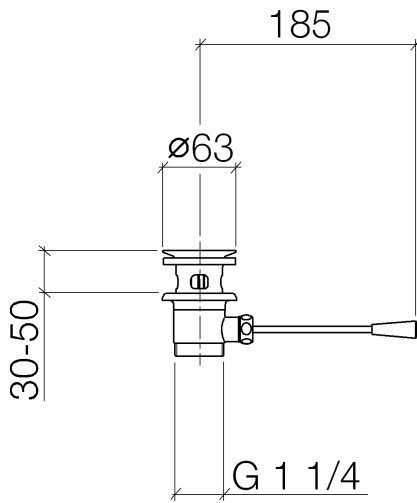

10 300 970

- longueur levier à genou : 185 mm

Convient uniquement à un lavabo avec trop-plein.

S'adapte aux gammes suivantes : IMO,  
LULU, MADISON, MEM, TARA, CL.1, LISSÉ,  
VAIA, META, CYO

	Laiton brossé (Or 23cts)	10 300 970-28
	Chrome	10 300 970-00
	Platine brossé	10 300 970-06
	Platine	10 300 970-08
	Laiton (Or 23cts)	10 300 970-09
	Dark Chrome	10 300 970-19
	Or clair	10 300 970-26
	Or clair brossé	10 300 970-27
	Noir mat	10 300 970-33
	Bronze brossé	10 300 970-42
	Champagne brossé (Or 22cts)	10 300 970-46
	Champagne (Or 22cts)	10 300 970-47
	Chrome brossé	10 300 970-93
	Dark Platinum brossé	10 300 970-99

10 300 970

10 300 970

Les pièces pour les autres finitions peuvent être trouvées ici : Chrome

### Liste des pièces de rechange

N°	Article Numéro	Désignation	Fréquence de montage	Délai de livraison
1	90 11 01 026 00-28	tasse	1	20
2	04 31 20 016 00-28	bonde de fond	1	-
La pièce de rechange ne peut plus être commandée, veuillez commander l'article de remplacement				
3	04 28 10 026 00 90	accessoires	1	2
4	09 14 03 025 90	joint	1	2
5	09 11 01 023-28	tasse	1	20
6	09 14 05 040 90	joint	1	2
7	09 31 09 055-28	tige	1	20
8	09 30 11 049 90	rondelle	1	2
9	09 23 30 003-28	écrou	1	20
10	09 20 01 040-28	poignée	1	20