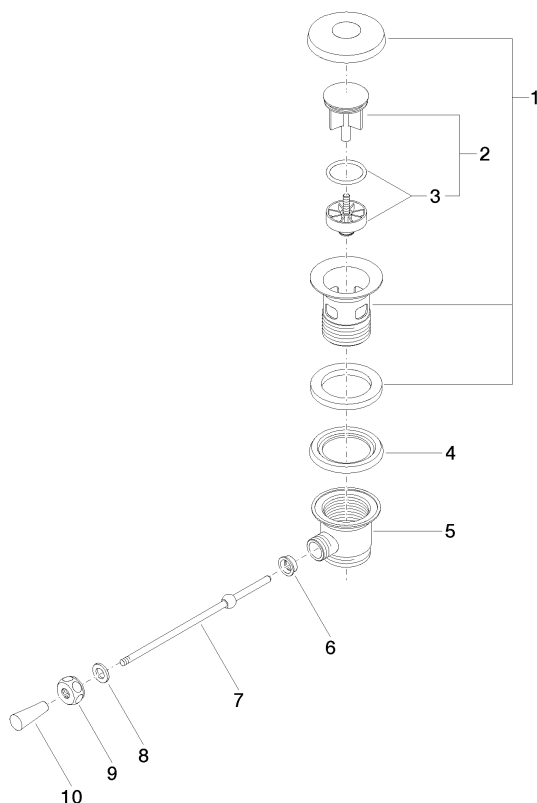

10 300 970

- longueur levier à genou : 185 mm

Convient uniquement à un lavabo avec trop-plein.

S'adapte aux gammes suivantes : IMO,  
LULU, MADISON, MEM, TARA, CL.1, LISSÉ,  
VAIA, META, CYO

	Laiton brossé (Or 23cts)	10 300 970-28
	Chrome	10 300 970-00
	Platine brossé	10 300 970-06
	Platine	10 300 970-08
	Laiton (Or 23cts)	10 300 970-09
	Dark Chrome	10 300 970-19
	Or clair	10 300 970-26
	Or clair brossé	10 300 970-27
	Noir mat	10 300 970-33
	Bronze brossé	10 300 970-42
	Champagne brossé (Or 22cts)	10 300 970-46
	Champagne (Or 22cts)	10 300 970-47
	Chrome brossé	10 300 970-93
	Dark Platinum brossé	10 300 970-99

10 300 970

10 300 970

Les pièces pour les autres finitions peuvent être trouvées ici : Chrome

### Liste des pièces de rechange

N°	Article Numéro	Désignation	Fréquence de montage	Délai de livraison
1	90 11 01 026 00-28	tasse	1	20
2	04 31 20 016 00-28	bonde de fond	1	-
La pièce de rechange ne peut plus être commandée, veuillez commander l'article de remplacement				
3	04 28 10 026 00 90	accessoires	1	2
4	09 14 03 025 90	joint	1	2
5	09 11 01 023-28	tasse	1	20
6	09 14 05 040 90	joint	1	2
7	09 31 09 055-28	tige	1	20
8	09 30 11 049 90	rondelle	1	2
9	09 23 30 003-28	écrou	1	20
10	09 20 01 040-28	poignée	1	20